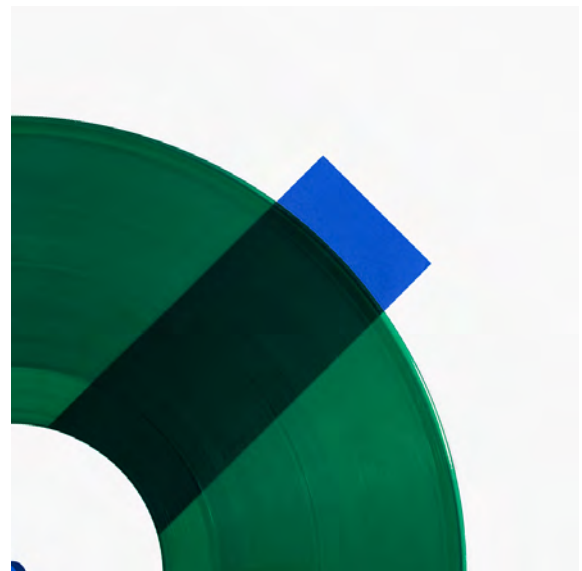

# Musterbeispiele für Vinylfarben | *classic examples of vinyl colours*

**100 % Farbe | 100 % colour**

---

**Schwarz | black**

**Wei | white**

**Transparent | clear**

**Gelb** | *yellow*

**Gelb transparent** | *yellow transparent*

**Rot** | *red*

**Rot transparent** | *red transparent*

**Lila** | *purple*

**Blau** | *blue*

**Blau transparent** | *blue transparent*

**Grün transparent** | *green transparent*

**Hellgrün** | *light green*

**Gold** | *gold*

**Öko vinyl** | *eco vinyl*