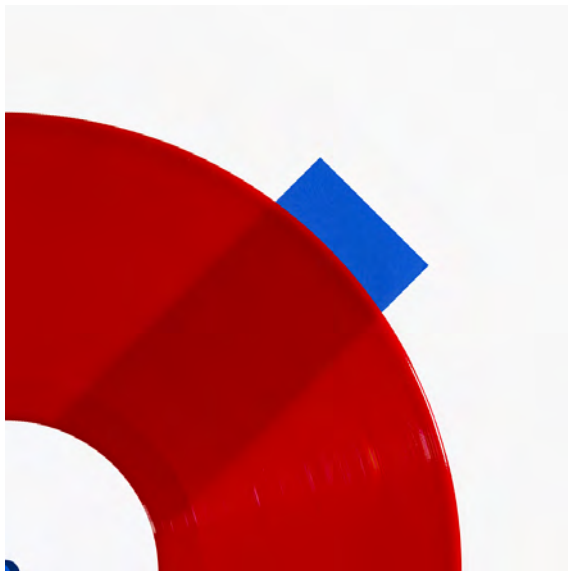

# Musterbeispiele für Vinylfarben | *classic examples of vinyl colours*

**100 % Farbe | 100 % colour**

---

**Schwarz | black**

**Wei | white**

**Transparent | clear**

**Gelb** | *yellow*

**Gelb transparent** | *yellow transparent*

**Rot** | *red*

**Rot transparent** | *red transparent*

**Lila** | *purple*

**Blau** | *blue*

**Blau transparent** | *blue transparent*

**Grün transparent** | *green transparent*

**Hellgrün** | *light green*